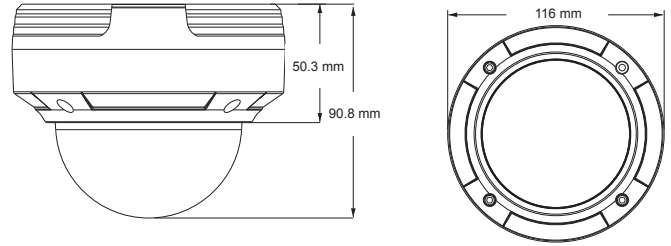

Medidas

unidad: mm

Resumen

Esta cámara IP MEGApix® proporciona una resolución de 4 MP a 30 fps en tiempo real con múltiples funciones de análisis que elevan la cámara al siguiente nivel. La inteligencia agregada incluye detección de cruce de línea, intrusión de perímetro y manipulación de video. La carcasa tipo domo de exterior antivandalismo con clasificación IP66 e IK10 resistente a impactos ofrece 19.81 m de alcance, WDR real y soporte de códec H.265. Todas las cámaras MEGApix® cumplen con los requisitos ONVIF facilitando su integración exitosa con cualquier solución de plataforma abierta en el mercado.

Características

- Sensor de imagen de 1/3" de 4 MP en tiempo real de 30 fps
- Lente fijo de 3.6 mm
- Rango dinámico amplio (WDR) verdadero
- Códec múltiples (H.265, H.264, MJPEG) con flujo doble simultáneo
- Alcance de IR de 19.81 m
- Análisis de video de cruce de líneas
- Análisis de video de intrusión de perímetro
- Manipulación de video con análisis de video de detección de cambio de escena
- Manipulación de video con análisis de video de detección de desenfoco
- Manipulación de video con análisis de video de detección de color anormal
- Reducción de ruido digital 3D Smart DNR™
- Día/noche real con filtro de corte IR mecánico
- Zonas de privacidad programables
- Control automático de ganancia (AGC)
- Compensación de luz de fondo (BLC)
- Balance de blancos automático (AWB)
- Detección de movimiento
- Entrada de audio
- Servidor Web integrado
- PoE Clase 2 y CC 12V
- Cableado a prueba de agua
- En conformidad con ONVIF, Perfil S
- Clasificación IP66 resistente al vandalismo y la intemperie
- Clasificación IK10 resistente a impactos
- 5 años de garantía