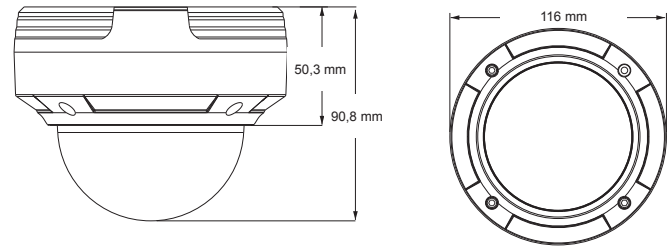

Dimensions

unité : Millimètre

Spécifications

IMAGE	
Capteur d'image	CMOS 1/3"
Nombre total de pixels	2688 (H) x 1520 (V)
Éclairage minimal de la scène	0,045 lux (couleur) 0,0 lux (noir et blanc)
Rapport Signal/Bruit	50 dB
Sortie vidéo	Sortie vidéo CVBS (BNC D1)
OBJECTIF	
Distance focale	3,6 mm, F1.6
Type d'objectif	Focale fixe
Champ angulaire (FoV)	72°
Portée infrarouge	Portée IR de 19,8 m
AUDIO	
Entrée/sortie audio	1/0
Compression audio	G.711A / U
OPÉRATIONNELLES	
Mode de l'obturateur	Automatique, manuel
Temps de pose	1 / 25s - 1 / 100000s
Contrôle automatique du gain	Automatique
Jour/nuit	Auto, jour (couleur), nuit (N / B), horaire
Réduction du bruit numérique Smart DNR™ 3D	DNR 2D / 3D
Plage dynamique étendue (WDR)	WDR véritable bas, moyen, haut
dB de la plage dynamique étendue (WDR)	120 dB
Zones privées	4 zones privées programmables
Caméra analytics	Franchissement de lignes, intrusion de périmètre, détection d'altération vidéo (modification de la sensibilité, flou vidéo, détection de couleur anormale)
Notification des alarmes	Notifications par courriel ou serveur FTP
RÉSEAU	
Réseau local	Réseau local 10/100 Mo/s conforme 802.3
Type de compression vidéo	H.265, H.264 ou MJPEG
Résolution	4MP (2592 x 1520)
Fréquence d'image	Jusqu'à 30 images/s dans toutes les résolutions
Débit binaire vidéo	64 Ko/s - 10 Mo/s
Contrôle du débit binaire	CBR / VBR multi-streaming à H.264 / H.265 (cadence de contrôle et bande passante contrôlables)
Capacités de diffusion en continu	Double flux à différentes vitesses et résolutions
IP	IPv4, IPv6
Protocoles	TCP / IP, UDP, DHCP, NTP, RTSP, PPPoE, DDNS, SMTP, FTP
Sécurité	Filtrage IP, filtrage MAC, authentification (ID / PW), SSL / TLS
Conformité ONVIF	Oui
Visionneuse Web	Système d'exploitation : Windows® Navigateur : Internet Explorer®
Logiciel de gestion vidéo	DW Spectrum® IPVMS
ENVIRONNEMENTALES	
Température de fonctionnement	-20 °C - 50 °C
Humidité de fonctionnement	10 à 90 % HR (sans condensation)
Indice de protection	Certifiée IP66 pour résistance aux intempéries et à la falsification
Indice IK	Résistant aux chocs classé IK10
Autres certifications	CE, FCC, RoHS
ÉLECTRIQUES	
Type d'alimentation	DC12V, PoE (IEEE 802.3af classe 2).
Consommation électrique	Voyant allumé : 3,5W Voyant éteint : 2W
MÉCANIQUES	
Matériau	Boîtier en métal anti-vandalisme, dôme en polycarbonate
Dimensions	91 x 116 mm
Poids	0,605kg

866.446.3595

sales@dwcc.tv

www.digital-watchdog.com