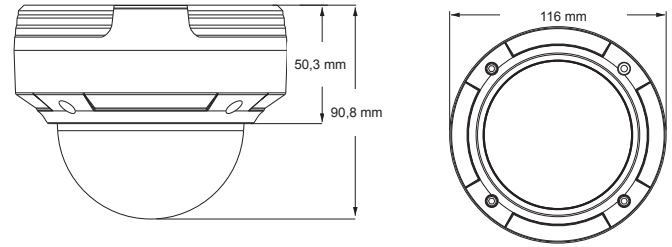

Dimensions

unité : Millimètre

4 méga pixels Focale fixe de 6 mm WDR Analytics Norme IP66 Garantie de **5 ans**

Résumé

Cette caméra IP MEGApix® offre une résolution de 4MP à 30 ips en temps réel avec de multiples fonctionnalités analytics qui élèvent la caméra au niveau supérieur. L'intelligence ajoutée inclut la détection de franchissement de ligne, d'intrusion de périmètre et de falsification vidéo. Le boîtier de dôme anti-vandalisme extérieur IK10 résistant aux chocs et classé IP66 offre une prise en charge des codecs IR, WDR véritable et H.265 de 19,8 m. Toutes les caméras MEGApix® sont conformes ONVIF, ce qui assure leur parfaite intégration dans n'importe quelle plateforme ouverte disponible sur le marché.

Caractéristiques

- Capteur d'image 4MP 1/3" à 30 images par seconde en temps réel
- Focale fixe de 6,0 mm
- Plage dynamique étendue (WDR) véritable
- Codecs multiples (H.265, H.264, MJPEG) avec double flux simultané
- Portée IR de 19,8 m
- Analyse vidéo de croisement de lignes
- Analyse vidéo d'intrusion de périmètre
- Falsification vidéo avec l'analyse vidéo de détection de changement de scène
- Falsification vidéo de l'analyse vidéo de détection de flou vidéo
- Falsification vidéo d'analyse vidéo avec détection de couleur anormale
- Réduction du bruit numérique Smart DNR™ 3D
- Jour/nuit véritable (TDN) avec filtre mécanique de blocage IR
- Zones de confidentialité programmables
- Contrôle automatique du gain (AGC)
- Compensation de contre-jour (BLC)
- Balance des blancs automatique (AWB)
- Détection de mouvement
- Entrée audio
- Serveur Web intégré
- PoE classe 2 et 12 V CC
- Câblage étanche
- Conforme à l'ONVIF, profil S
- Certifiée IP66 pour résistance aux intempéries et à la falsification
- Résistant aux chocs classé IK10
- Garantie de 5 ans